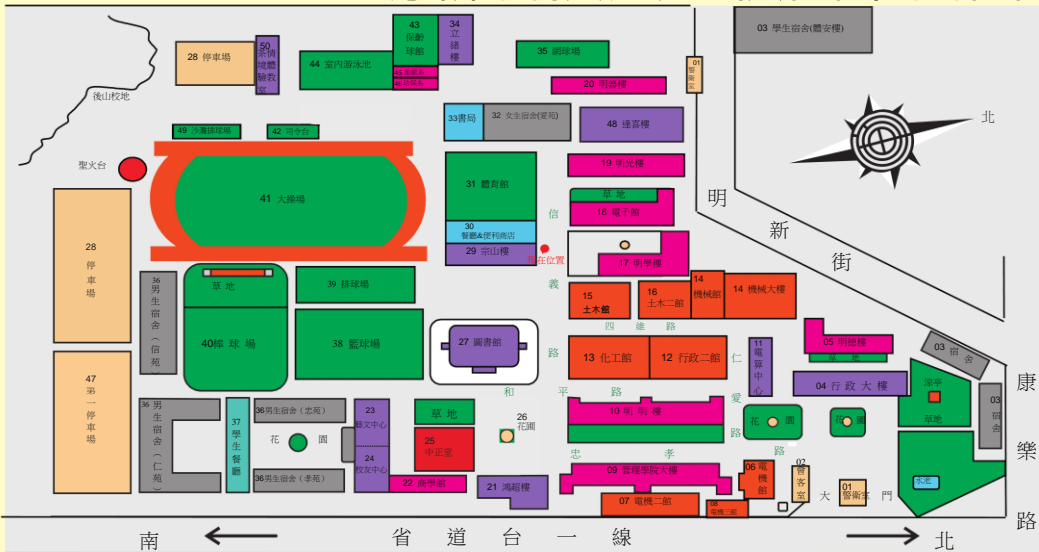

明新科技大學校園平面圖

辦公行政地點			
行政大樓	管理學院大樓	行政二部	忠苑
1F-總務長室、採購組 事務組、文書組 保管組、餐膳組 環安衛中心 郵件包裹室	1F-101 展覽室 105 洽商講室 106 總務處會議室 107 學生活動中心 推廣教育中心	1F-維修推廣部 進修學院暨專科進修學校 2F-教務長室、綜合業務組 註冊組、課務組 教學發展中心	1F-住服組 立緒樓 前面: 2F-旅館系 3F-幼保系 後面: 2F-師資培育中心 4F-休閒系 6F-老服系 7F-服務事業學院 服務所
2F-校長室、秘書室 稽核室 公關出版組 國際交流中心 3F-董事會 4F-人事室、會計室、出納組	2F/3F-資訊管理系/所 4F/5F-企業管理系 5F-全球運籌中心 管理研究所 6F-行銷與遠端管理系 7F-管理學院、財務金融系 8F/9F-工管系/所	化工部 2F-化材系/所 機械部 2F-機械系/所 土木部 2F-土環系/所	達晝樓 2F-光電系/所 3F-工學院 4F/5F-資訊工程系
鴻超樓	崇山樓	電機部	圖書部
1F-會議室、國際會議廳 2F-人文中心、社科中心 3F-人文社會學院 語言教學中心 4F-通識教育中心 自然教學中心 華語文教學中心	1F-健康中心、衛保組 服務學習中心 學生活動中心 後方生活輔導組、資源教室 出處北方軍訓室、校友中心 後南方體育室 2F-學務長室、課指組 諮詢暨輔導中心 3F-國際學生服務組	2F-電機系/所	1F-讀者服務組 2F-讀者服務組 系統資訊組 3F-圖書部館長室 採編組
5F/6F-應外系 7F-研發長室、校務企劃組 研究與技術推動中心 產學及技術轉移中心 創新育成中心	4F-會議室 1F-網路服務組 2F-電算中心、教學資源組 3F-校務軟體組	明學樓 2F-電子系/所	明善樓 1F-運管系 採編組
	電算中心	明善樓	藝文中心
	1F-網路服務組 2F-電算中心、教學資源組 3F-校務軟體組	1F-校友總會、校友服務中心、 藝文中心	4F-視聽中心

- 01. Security
- 02. Reception Room
- 03. Dormitory
- 04. Administration Bldg.
- 05. Ming De Bldg.
- 06. Electrical Engineering Bldg.
- 07. Electrical Engineering Bldg. II
- 08. Electrical Engineering Bldg. III
- 09. College of Management
- 10. Ming Ming Building

- 21. Hong Chao Bldg.
- 22. Business Bldg.
- 23. Arts Center
- 24. Alumni Services Center
- 25. Zhong Zheng Auditorium
- 26. Flower garden
- 27. Library
- 28. Parking Lot
- 29. Zong Shan Bldg
- 30. Food Court & School Store

- 31. Gymnasium
- 32. Female Student Dormitory
- 33. Book Store
- 34. Li Xu Bldg.
- 35. Tenny Bldg.
- 36. Male Student Dormitory
- 37. Food Court
- 38. Basketball Court
- 39. Volleyball Court
- 40. Ballpark